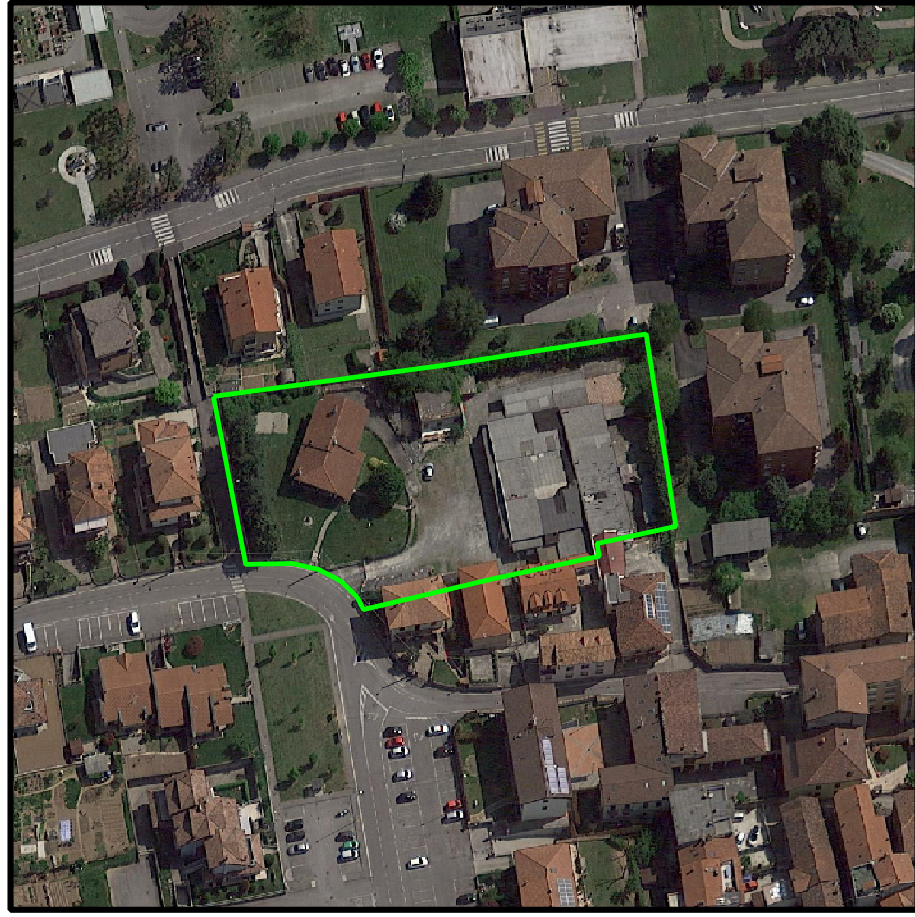

ESTRATTO MAPPA  
SCALE 1:2000

ESTRATTO P.G.T.  
SCALE 1:2000

Area Oggetto d'intervento

VISTA SATELLITARE

ESTRATTO TAVOLA PREVISIONI DI PIANO  
SCALE 1:2000

Proprietari:  
ZAPPA RAFFAELLA

ZAPPA FLAVIA

LOCATELLI SIMONE

Progettista:  
FRANCESCO ING. FLORE  
Via Pedersù Superiore 38, 20085 INZAGO - MI -  
tel. 02/96.31.03.11 - fax 17.82.70.70.55 ORDINE INGEGNERI - MI - n.A25029

Collaboratore:  
LUCA GEOM. ZONGA  
vicolo Del Fontanino 2, 24040 BOTTANUCO - BG -  
tel. 035/90.77.62 - cell. 392/92.89.540 ALBO GEOMETRI - BG - n.4697

ESTRATTI  
MAPPA P.G.T.  
PREVISIONI DI PIANO  
VISTA SATELLITARE

TAVOLA

SCALA  
1:2000  
DATA  
MARZO 2010

PROGETTO : PIANO ATTUATIVO DI RECUPERO DI INIZIATIVA PRIVATA  
"Atre1 di via IV Novembre"  
UBICATO IN VIA IV NOVEMBRE, 511510 - 06-