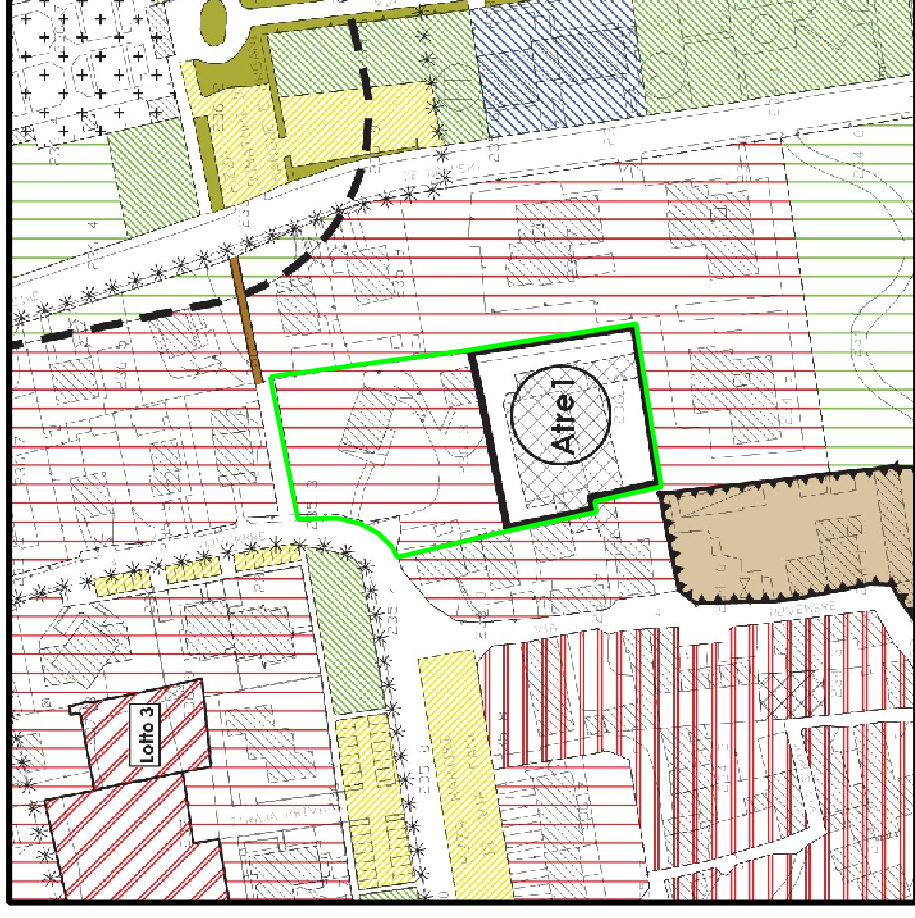

ESTRATTO MAPPA  
SCALE 1:2000

ESTRATTO P.G.T.  
SCALE 1:2000

Area Oggetto d'intervento

VISTA SATELLITARE

ESTRATTO TAVOLA PREVISIONI DI PIANO  
SCALE 1:2000

Proprietari:  
ZAPPA RAFFAELLA

ZAPPA FLAVIA

LOCATELLI SIMONE

ESTRATTI  
MAPPA P.G.T.  
PREVISIONI DI PIANO  
VISTA SATELLITARE

TAVOLA

SCALA  
1:2000  
DATA  
MARZO 2010

PROGETTO : PIANO ATTUATIVO DI RECUPERO DI INIZIATIVA PRIVATA  
"Atre1 di via IV Novembre"  
UBICATO IN VIA IV NOVEMBRE, 511510 - 06-