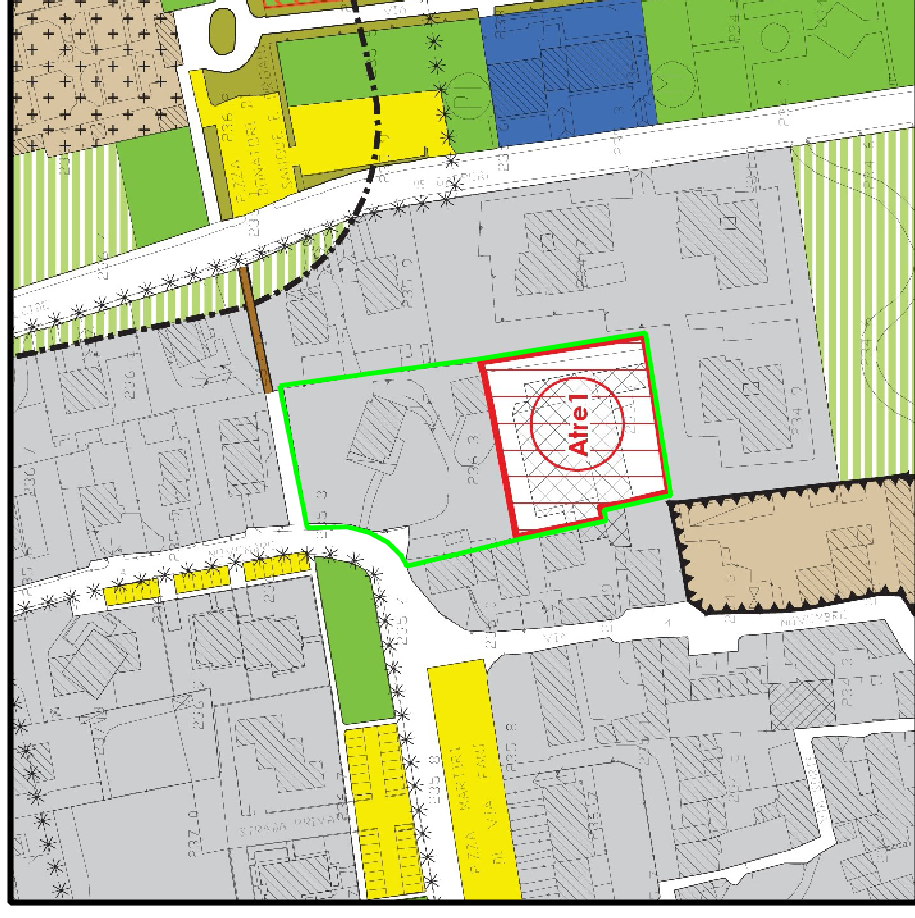

ESTRATTO MAPPA  
SCALE 1:2000

ESTRATTO P.G.T.  
SCALE 1:2000

Area Oggetto d'intervento

VISTA SATELLITARE

ESTRATTO TAVOLA PREVISIONI DI PIANO  
SCALE 1:2000

Proprietari:  
ZAPPA RAFFAELLA

ZAPPA FLAVIA

LOCATELLI SIMONE

Progettista:  
FRANCESCO ING. FLORE  
Via Pedersù Superiore 38, 20085 INZAGO - MI -  
tel. 02/96.31.03.11 - fax 17.82.70.70.55 ORDINE INGEGNERI - MI - n.A25029

Collaboratore:  
LUCA GEOM. ZONGA  
vicolo Del Fontanino 2, 24040 BOTTANUCO - BG -  
tel. 035/90.77.62 - cell. 392/92.89.540 ALBO GEOMETRI - BG - n.4697

ESTRATTI  
MAPPA P.G.T.  
PREVISIONI DI PIANO  
VISTA SATELLITARE

TAVOLA

SCALA  
1:2000  
DATA  
MARZO 2010

PROGETTO : PIANO ATTUATIVO DI RECUPERO DI INIZIATIVA PRIVATA  
"Atre1 di via IV Novembre"  
UBICATO IN VIA IV NOVEMBRE, 511510 - 06-